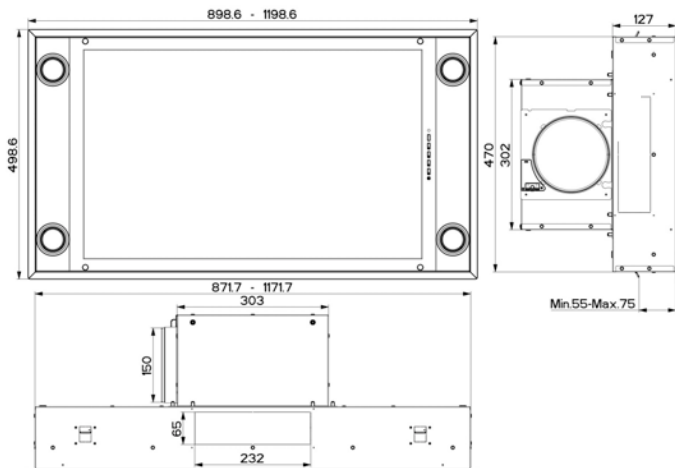

KATTOTUULETIN HEAVEN X 2.0 90 / 120 CM

Suosittelu maksimikorkeus keittotasosta n. 150 cm

90 / 120 cm kattoon upotettava saareketuuletin terästä •

Energiadiffuusori • Comfort-paneeli • Intensiiviteho •
LED-valot 4 x 1W • Jälkikäynti 30 min. • Suodatinhälytys •
Elektroniset säätimet • Kaukosäädin • Konepestävä rasvasuodatin •
Hormiliitettä 150/120 mm