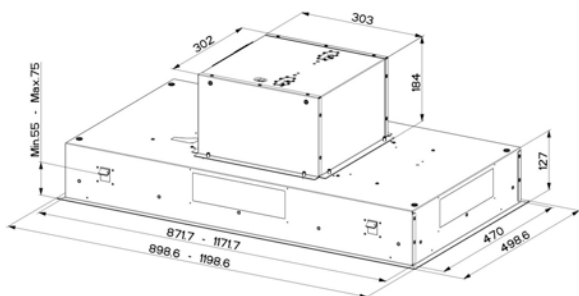

KATTOTUULETIN HEAVEN X 2.0 90 / 120 CM

Suosittelu maksimikorkeus keittotasosta n. 150 cm

90 / 120 cm kattoon upotettava saareketuuletin terästä •

Energiadiffuusori • Comfort-paneeli • Intensiiviteho •
LED-valot 4 x 1W • Jälkikäynti 30 min. • Suodatinhälytys •
Elektroniset säätimet • Kaukosäädin • Konepestävä rasvasuodatin •
Hormiliitettä 150/120 mm

Lisävarusteena:

Aktiivihillisuodatin 112.0157.240 • HighPerformance aktiivihilli-
suodatin 112.0158.127 • Pestävä aktiivihillisuodatin 112.0185.278 •
Kanavapuhallin lisävaruste 112.0327.007 •

Intensiiviteho 735 m³/h • Äänitaso intensiiviteholla 68 dB